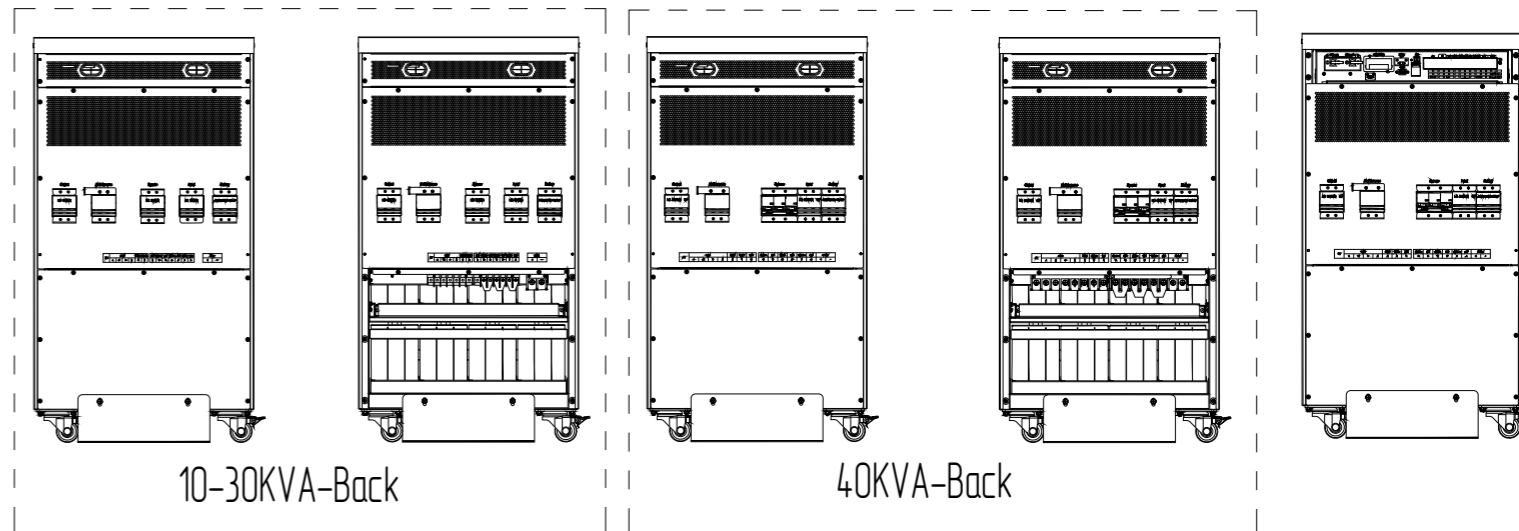

501

921

865

10-30KVA-Back

40KVA-Back

					СТМН.ФР4024.000		
					Источник бесперебойного питания ФОРА 3340 (FO40331)		
Изм.	Лист	№ докум.	Подп.	Дата	Лит.	Масса	Масштаб
Разраб.							
Проб.							
Т.контр.					Лист	Листов	1
Н.контр.							
Утв.							