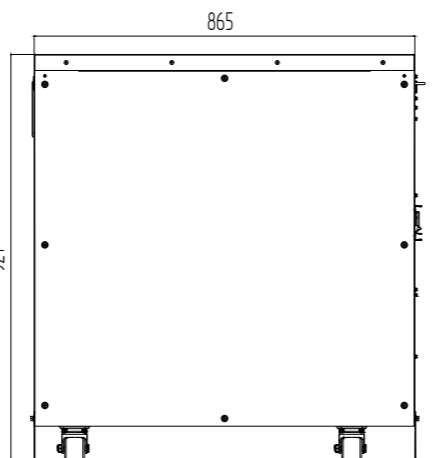

501

921

865

10-30KVA-Back

40KVA-Back

					СТМН.ФР4024.000		
					Источник бесперебойного питания ФОРА 3340 (FO40331)		
Изм.	Лист	№ докум.	Подп.	Дата	Лит.	Масса	Масштаб
Разраб.							
Проб.							
Т.контр.					Лист	Листов	1
Н.контр.							
Утв.							